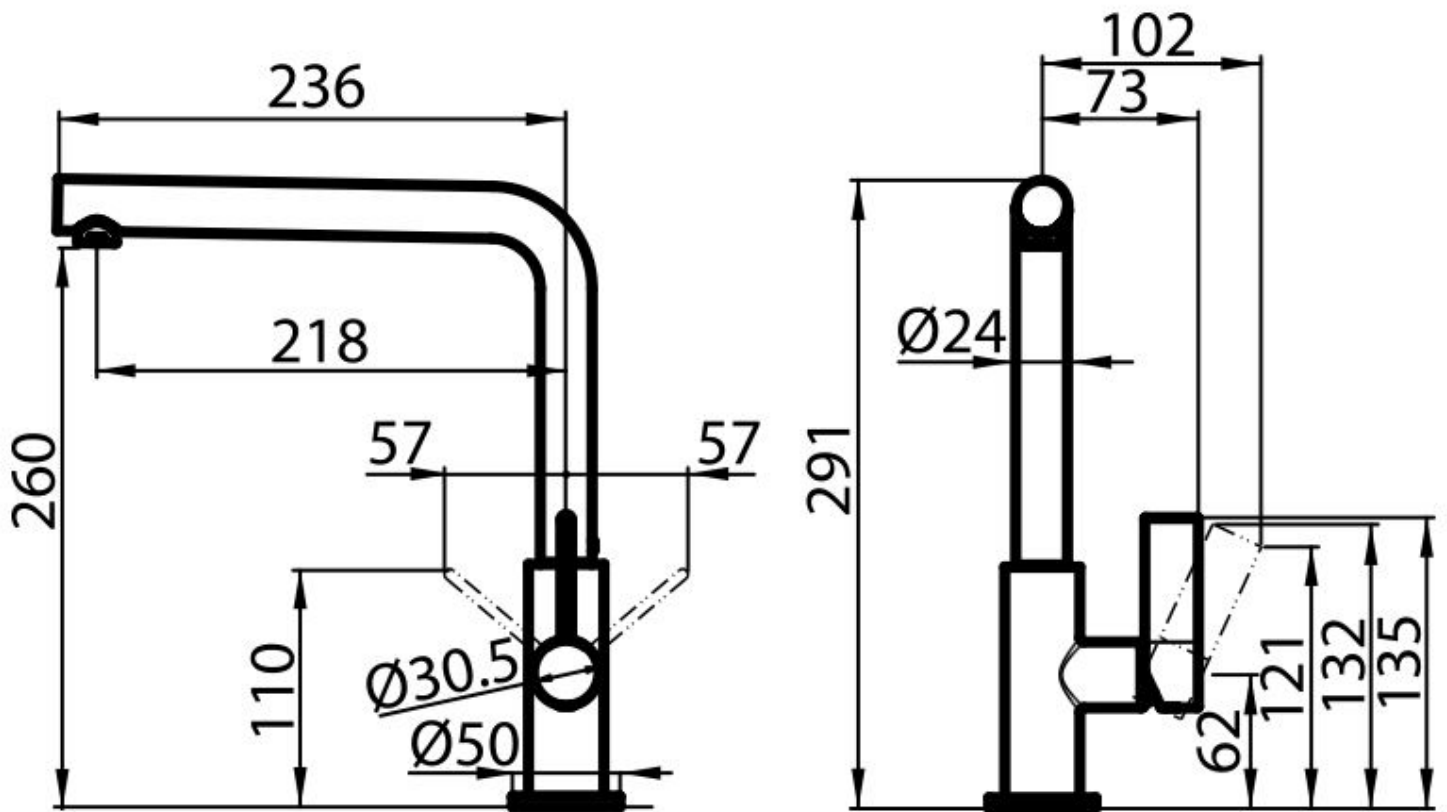

Base d'appoggio ø50mm

Cartuccia Con dischi ceramici

Foro mixer ø35mm

Ingombro posteriore 35mm

Spessore max top 40 mm

Tipo miscelatore Miscelatore con canna girevole

DATI TECNICI

ABBINAMENTI CONSIGLIATI